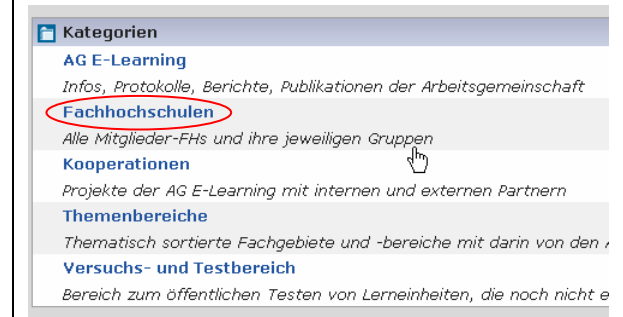

Jede Fachhochschule hat Ihren eigenen Bereich – Sie dürfen aber auch die freigegebenen Inhalte anderer Fachhochschulen nutzen.

Wenn Sie ILIAS nutzen wollen geben Sie bitte in Ihren Internetbrowser die Internetadresse (URL) <http://www.fhoed.iliasnet.de> ein. Über die Homepage der HfÖV <http://www.hfoev-bremen.de> gelangen Sie unter dem Link *ILIAS* auf die Lernplattform.

Bitte loggen Sie sich hier mit Ihrem Benutzernamen und Ihre Matrikelnummer ein. Sie gelangen dann zum persönlichen Schreibtisch.

Persönlicher Schreibtisch

Ihren persönlichen Schreibtisch können Sie sich nach Ihren Bedürfnissen anpassen. Sie können sich Inhalte von der Lernplattform auf den Schreibtisch legen, verwalten Ihre Bookmarks, Kalender und Ihre Mails.

Magazin

Alle Inhalte finden Sie in dem zentralen Magazin. Den Button Magazin finden Sie direkt neben dem Button „Persönlicher Schreibtisch“.

Hier sehen Sie die derzeitigen Kategorien im Magazin. Die HfÖV Bremen finden Sie unter der Kategorie Fachhochschulen und darunter den Studiengang ISWR.