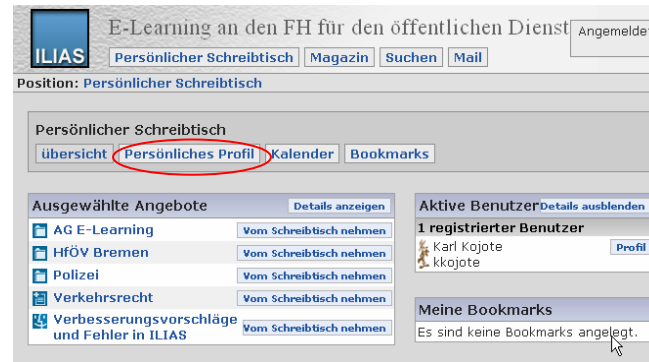

ILIAS

Lernen mit ILIAS

Die Lernplattform ILIAS wird gemeinsam von 16 Fachhochschulen für öffentliche Verwaltung in Deutschland genutzt.

Sie ist der virtuelle Lernort, an dem Sie internetbasierte Studienangebote finden können.

Jede Fachhochschule hat Ihren eigenen Bereich – Sie dürfen aber auch die freigegebenen Inhalte anderer Fachhochschulen nutzen.

Wenn Sie ILIAS nutzen wollen geben Sie bitte in Ihren Internetbrowser die Internetadresse (URL) <http://www.fhoed.iliasnet.de> ein. Über die Homepage der HfÖV <http://www.hfoev-bremen.de> gelangen Sie unter dem Link *ILIAS* auf die Lernplattform.

Bitte loggen Sie sich hier mit Ihrem Benutzernamen und Ihre Matrikelnummer ein. Sie gelangen dann zum persönlichen Schreibtisch.

Persönlicher Schreibtisch

Ihren persönlichen Schreibtisch können Sie sich nach Ihren Bedürfnissen anpassen. Sie können sich Inhalte von der Lernplattform auf den Schreibtisch legen, verwalten Ihre Bookmarks, Kalender und Ihre Mails.